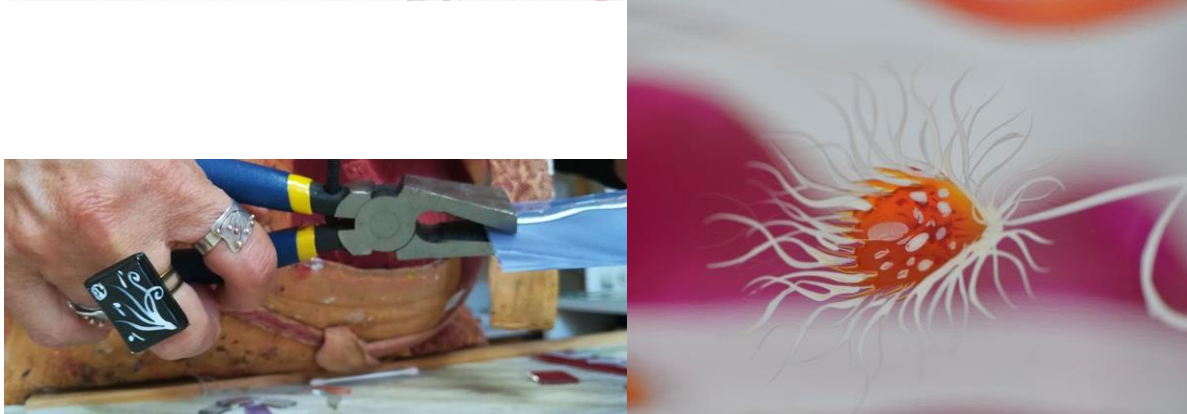

LYDIE GAULTIER

CREATRICE VERRERIE ARTISTIQUE
FUSING. PEINTRE SUR VERRE.

Eclat de Verre...

Transparence...Et Couleurs...

Inspirée par la nature, ma création est essentiellement une interprétation du monde végétal et cosmique... La couleur qui prédomine y revêt une importance considérable. Elle est source de Vie et d'équilibre.

**Je travaille le verre à plat, c'est la technique du FUSING.
J'élabore, je façonne et crée des tableaux, des mobiles,
décoration maison, des bijoux, horloges, plateaux, dessous
de verre...etc...**

Je peins aussi sur des objets en verre Art de la table.

La technique du FUSING consiste à assembler des morceaux de verre que je découpe et façonne dans du vitrail de grande qualité FLOSING. Je joue avec les formes et les couleurs... Je les mets au four (24h) pour les porter, par palier, à leur point de FUSION (830°). Ensuite, parfois, Je les peins pour sublimer la dimension artistique, nécessitant une 2ème cuisson basse température.